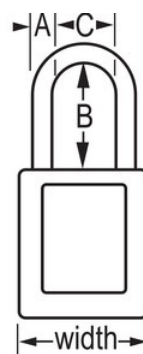

## Modell-Nr. 410GRN

Green Zenex™ Thermoplastic Safety Padlock, 1-1/2in (38mm) Wide with 1-1/2in (38mm) Shackle

## Produktmerkmale

- 410 Thermoplastisches Sicherheitsschloss
- 1-1/2in (38mm) wide, 1-3/4in (44mm) tall Thermoplastic green body, shackle with 1-1/2in (38mm) clearance
- Speziell für Verriegelungs-/Kennzeichnungsanwendungen entworfen
- Robustes, leichtes, nicht leitendes thermoplastisches Schlossgehäuse
- Kundenspezifisch mit beschreibbaren Permanent-Aufklebern anzupassen
- Compliance with "One Employee, One Lock, One Key" directive
- Spezieller Hochsicherheits-Zylinder
- Rückhaltevorrichtung für den Schlüssel gewährleistet, dass Vorhängeschloss nicht unbeabsichtigt unverschlossen bleibt
- Verschiedenschließender Schließzylinder mit 6 Stiften und mehr als 40.000 verfügbaren Schlüsselkombinationen, Regalpackung 6 Stück, Großpackung 36 Stück

## Produktinformationen

The Master Lock No. 410GRN Zenex™ Thermoplastic Safety Padlock features a 1-1/2in (38mm) wide plastic green body and a 1-1/2in (38mm) tall, 1/4in (6mm) diameter metal shackle. Das speziell für Anwendungen zur Verriegelung/Kennzeichnung konzipierte Schlossgehäuse ist beständig, leicht, nicht leitend und einfach zu transportieren. Das Vorhängeschloss hat einen Hochsicherheits-Schließzylinder mit Schlüsselrückhaltung und garantiert somit, dass das Vorhängeschloss nicht versehentlich unverriegelt bleibt.

<b>Produktnr.</b>	410GRN
<b>Schlosskörperbreite</b>	38 mm
<b>Bügelmaße</b>	A: 6 mm B: 38 mm C: 20 mm
<b>Farbe</b>	Grün
<b>Beschreibung</b>	Verschiedenschließend, handelsübliche Verpackungsgröße
<b>Verpackungseinheit (Stück)</b>	6
<b>Umkarton (Stück)</b>	36