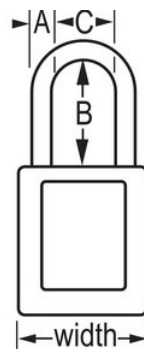

## Produktmerkmale

- 410 Thermoplastisches Sicherheitsschloss
- 1-1/2in (38mm) wide, 1-3/4in (44mm) tall Thermoplastic blue body, shackle with 1-1/2in (38mm) clearance
- Speziell für Verriegelungs-/Kennzeichnungsanwendungen entworfen
- Robustes, leichtes, nicht leitendes thermoplastisches Schlossgehäuse
- Kundenspezifisch mit beschreibbaren Permanent-Aufklebern anzupassen
- Compliance with "One Employee, One Lock, One Key" directive
- Spezieller Hochsicherheits-Zylinder
- Rückhaltevorrichtung für den Schlüssel gewährleistet, dass Vorhängeschloss nicht unbeabsichtigt unverschlossen bleibt
- Gleichschließender Zylinder mit 6 Stiften
- Regalpackung 6 Stück, Großpackung 36 Stück

## Produktinformationen

The Master Lock No. 410KABLU Zenex™ Thermoplastic Safety Padlock, Keyed Alike - multiple locks open with the same key - features a 1-1/2in (38mm) wide plastic blue body and a 1-1/2in (38mm) tall, 1/4in (6mm) diameter metal shackle. Das speziell für Anwendungen zur Verriegelung/Kennzeichnung konzipierte Schlossgehäuse ist beständig, leicht, nicht leitend und einfach zu transportieren. Das Vorhängeschloss hat einen Hochsicherheits-Schließzylinder mit Schlüsselerückhaltung und garantiert somit, dass das Vorhängeschloss nicht versehentlich unverriegelt bleibt.

<b>Produktnr.</b>	410KABLU
<b>Schlosskörperbreite</b>	38 mm
<b>Bügelmaße</b>	A: 6 mm B: 38 mm C: 20 mm
<b>Farbe</b>	Blau
<b>Beschreibung</b>	Gleichschließend, handelsübliche Verpackungsgröße
<b>Verpackungseinheit (Stück)</b>	6
<b>Umkarton (Stück)</b>	36