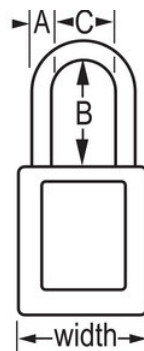

## Modell-Nr. 410KALTBLU

Blue Zenex®; Thermoplastic Safety Padlock, 1-1/2in (38mm) Wide with 3in (76mm) Shackle, Keyed Alike

## Produktmerkmale

- 410 Thermoplastisches Sicherheitsschloss
- 1-1/2in (38mm) wide, 1-3/4in (44mm) tall Thermoplastic blue body, shackle with 3in (76mm) clearance
- Speziell für Verriegelungs-/Kennzeichnungsanwendungen entworfen
- Robustes, leichtes, nicht leitendes thermoplastisches Schlossgehäuse
- Kundenspezifisch mit beschreibbaren Permanent-Aufklebern anzupassen
- Compliance with "One Employee, One Lock, One Key" directive
- Spezieller Hochsicherheits-Zylinder
- Rückhaltevorrichtung für den Schlüssel gewährleistet, dass Vorhängeschloss nicht unbeabsichtigt unverschlossen bleibt
- Gleichschließender Zylinder mit 6 Stiften
- Regalpackung 6 Stück, Großpackung 36 Stück

## Produktinformationen

The Master Lock No. 410KABLU Zenex™ Thermoplastic Safety Padlock, Keyed Alike - multiple locks open with the same key - features a 1-1/2in (38mm) wide plastic blue body and a 3in (76mm) tall, 1/4in (6mm) diameter metal shackle. Das speziell für Anwendungen zur Verriegelung/Kennzeichnung konzipierte Schlossgehäuse ist beständig, leicht, nicht leitend und einfach zu transportieren. Das Vorhängeschloss hat einen Hochsicherheits-Schließzylinder mit Schlüsselerückhaltung und garantiert somit, dass das Vorhängeschloss nicht versehentlich unverriegelt bleibt.

<b>Produktnr.</b>	410KALTBLU
<b>Schlosskörperbreite</b>	38 mm
<b>Bügelmaße</b>	A: 6 mm B: 76 mm C: 20 mm
<b>Farbe</b>	Blau
<b>Beschreibung</b>	Gleichschließend, handelsübliche Verpackungsgröße
<b>Verpackungseinheit (Stück)</b>	6
<b>Umkarton (Stück)</b>	36