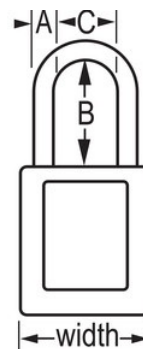

## Modell-Nr. 410KALTRD

Rotes Zenex™; Thermoplastic Safety Padlock, 1-1/2in (38mm) Wide with 3in (76mm) Shackle, Keyed Alike

## Produktmerkmale

- 410 Thermoplastisches Sicherheitsschloss
- 1-1/2in (38mm) wide, 1-3/4in (44mm) tall Thermoplastic red body, shackle with 3in (76mm) clearance
- Speziell für Verriegelungs-/Kennzeichnungsanwendungen entworfen
- Robustes, leichtes, nicht leitendes thermoplastisches Schlossgehäuse
- Kundenspezifisch mit beschreibbaren Permanent-Aufklebern anzupassen
- Compliance with "One Employee, One Lock, One Key" directive
- Spezieller Hochsicherheits-Zylinder
- Rückhaltevorrichtung für den Schlüssel gewährleistet, dass Vorhängeschloss nicht unbeabsichtigt unverschlossen bleibt
- Gleichschließender Zylinder mit 6 Stiften
- Regalpackung 6 Stück, Großpackung 36 Stück

## Produktinformationen

The Master Lock No. 410KALTRD Zenex™ Thermoplastic Safety Padlock, Keyed Alike - multiple locks open with the same key - features a 1-1/2in (38mm) wide plastic red body and a 3in (76mm) tall, 1/4in (6mm) diameter metal shackle. Das speziell für Anwendungen zur Verriegelung/Kennzeichnung konzipierte Schlossgehäuse ist beständig, leicht, nicht leitend und einfach zu transportieren. Das Vorhängeschloss hat einen Hochsicherheits-Schließzylinder mit Schlüsselerückhaltung und garantiert somit, dass das Vorhängeschloss nicht versehentlich unverriegelt bleibt.

<b>Produktnr.</b>	410KALTRED
<b>Schlosskörperbreite</b>	38 mm
<b>Bügelmaße</b>	A: 6 mm B: 76 mm C: 20 mm
<b>Farbe</b>	Rot
<b>Beschreibung</b>	Gleichschließend, handelsübliche Verpackungsgröße
<b>Verpackungseinheit (Stück)</b>	6
<b>Umkarton (Stück)</b>	36