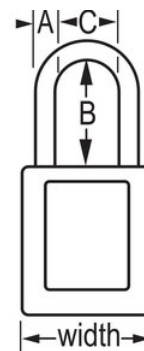

## Produktmerkmale

- 410 Thermoplastisches Sicherheitsschloss
- 1-1/2in (38mm) wide, 1-3/4in (44mm) tall Thermoplastic red body, shackle with 1-1/2in (38mm) clearance
- Speziell für Verriegelungs-/Kennzeichnungsanwendungen entworfen
- Robustes, leichtes, nicht leitendes thermoplastisches Schlossgehäuse
- Individuell vor Ort anpassbar mit beschreibbaren Permanent-Aufklebern
- Compliance with "One Employee, One Lock, One Key" directive
- Spezieller Hochsicherheits-Zylinder
- Rückhaltevorrichtung für den Schlüssel gewährleistet, dass Vorhängeschloss nicht unbeabsichtigt unverschlossen bleibt
- Gleichschließender 6-Stift-Schließzylinder und Hauptschlüssel, Regalpackung 6 Stück, Großpackung 36 Stück

## Produktinformationen

The Master Lock No. 410KAMKW417RED Zenex™ Thermoplastic Safety Padlock, Keyed Alike - multiple locks open with the same key - features a 1-1/2in (38mm) wide plastic red body and a 1-1/2in (38mm) tall, 1/4in (6mm) diameter metal shackle. Das speziell für Anwendungen zur Verriegelung/Kennzeichnung konzipierte Schlossgehäuse ist beständig, leicht, nicht leitend und einfach zu transportieren. Das Vorhängeschloss hat einen Hochsicherheits-Schließzylinder mit Schlüsselerückhaltung und garantiert somit, dass das Vorhängeschloss nicht versehentlich unverriegelt bleibt. Mit Hauptschlüssel - alle Schlösser im System können mit dem Hauptschlüssel geöffnet werden, wobei jedes Schloss einen eigenen, individuellen Schlüssel hat.

|                                   |   |
|-----------------------------------|---|
| <b>Produktnr.</b>                 | 410KAMKW417RED  |
| <b>Schlosskörperbreite</b>        | 38 mm   |
| <b>Bügelmaße</b>                  | A: 6 mm B: 38 mm C: 20 mm                             |
| <b>Farbe</b>                      | Rot   |
| <b>Beschreibung</b>               | Keyed Alike, Master Keyed, Commercial Boxed Packaging |
| <b>Verpackungseinheit (Stück)</b> | 6   |
| <b>Umkarton (Stück)</b>           | 36  |