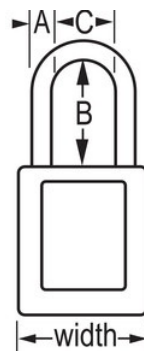

Modell-Nr. 410KAPRP

Purple Zenex™ Thermoplastic Safety Padlock, 1-1/2in (38mm) Wide with 1-1/2in (38mm) Tall Shackle, Keyed Alike

Geeignet für:

Verriegelungs- bzw. Kennzeichnungsvorrichtungen

Sicherheitsverriegelung/Kennzeichnung

Übersicht & Funktionen

Produktmerkmale

- 410 Thermoplastisches Sicherheitsschloss
- 1-1/2in (38mm) wide, 1-3/4in (44mm) tall Thermoplastic purple body, shackle with 1-1/2in (38mm) clearance
- Speziell für Verriegelungs-/Kennzeichnungsanwendungen entworfen
- Robustes, leichtes, nicht leitendes thermoplastisches Schlossgehäuse
- Kundenspezifisch mit beschreibbaren Permanent-Aufklebern anzupassen
- Compliance with "One Employee, One Lock, One Key" directive
- Spezieller Hochsicherheits-Zylinder
- Rückhaltevorrichtung für den Schlüssel gewährleistet, dass Vorhängeschloss nicht unbeabsichtigt unverschlossen bleibt
- Gleichschließender Zylinder mit 6 Stiften
- Regalpackung 6 Stück, Großpackung 36 Stück

Produktinformationen

The Master Lock No. 410KAPRP Zenex™ Thermoplastic Safety Padlock, Keyed Alike - multiple locks open with the same key - features a 1-1/2in (38mm) wide plastic purple body and a 1-1/2in (38mm) tall, 1/4in (6mm) diameter metal shackle. Das speziell für Anwendungen zur Verriegelung/Kennzeichnung konzipierte Schlossgehäuse ist beständig, leicht, nicht leitend und einfach zu transportieren. Das Vorhängeschloss hat einen Hochsicherheits-Schließzylinder mit Schlüsselrückhaltung und garantiert somit, dass das Vorhängeschloss nicht versehentlich unverriegelt bleibt.

Produktnr.	410KAPRP
Schlosskörperbreite	38 mm
Bügelmaße	A: 6 mm B: 38 mm C: 20 mm
Farbe	Violett
Beschreibung	Gleichschließend, handelsübliche Verpackungsgröße
Verpackungseinheit (Stück)	6
Umkarton (Stück)	36