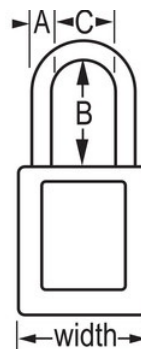

Modell-Nr. 410KAPRP

Purple Zenex™ Thermoplastic Safety Padlock, 1-1/2in (38mm) Wide with 1-1/2in (38mm) Tall Shackle, Keyed Alike

Geeignet für:

Verriegelungs- bzw. Kennzeichnungsvorrichtungen

Sicherheitsverriegelung/Kennzeichnung

Übersicht & Funktionen

Produktmerkmale

- 410 Thermoplastisches Sicherheitsschloss
- 1-1/2in (38mm) wide, 1-3/4in (44mm) tall Thermoplastic purple body, shackle with 1-1/2in (38mm) clearance
- Speziell für Verriegelungs-/Kennzeichnungsanwendungen entworfen
- Robustes, leichtes, nicht leitendes thermoplastisches Schlossgehäuse
- Kundenspezifisch mit beschreibbaren Permanent-Aufklebern anzupassen
- Compliance with "One Employee, One Lock, One Key" directive
- Spezieller Hochsicherheits-Zylinder
- Rückhaltevorrichtung für den Schlüssel gewährleistet, dass Vorhängeschloss nicht unbeabsichtigt unverschlossen bleibt
- Gleichschließender Zylinder mit 6 Stiften
- Regalpackung 6 Stück, Großpackung 36 Stück

Produktinformationen

The Master Lock No. 410KAPRP Zenex™ Thermoplastic Safety Padlock, Keyed Alike - multiple locks open with the same key - features a 1-1/2in (38mm) wide plastic purple body and a 1-1/2in (38mm) tall, 1/4in (6mm) diameter metal shackle. Das speziell für Anwendungen zur Verriegelung/Kennzeichnung konzipierte Schlossgehäuse ist beständig, leicht, nicht leitend und einfach zu transportieren. Das Vorhängeschloss hat einen Hochsicherheits-Schließzylinder mit Schlüsselrückhaltung und garantiert somit, dass das Vorhängeschloss nicht versehentlich unverriegelt bleibt.

Produktnr.	410KAPRP
Schlosskörperbreite	38 mm
Bügelmaße	A: 6 mm B: 38 mm C: 20 mm
Farbe	Violett
Beschreibung	Gleichschließend, handelsübliche Verpackungsgröße
Verpackungseinheit (Stück)	6
Umkarton (Stück)	36