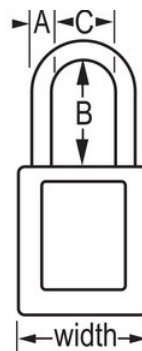

Modell-Nr. 410KAYLW

Yellow Zenex™ Thermoplastic Safety Padlock, 1-1/2in (38mm) Wide with 1-1/2in (38mm) Tall Shackle, Keyed Alike

Geeignet für:

Verriegelungs- bzw. Kennzeichnungsvorrichtungen

Sicherheitsverriegelung/Kennzeichnung

Übersicht & Funktionen

Produktmerkmale

- 410 Thermoplastisches Sicherheitsschloss
- 1-1/2in (38mm) wide, 1-3/4in (44mm) tall Thermoplastic yellow body, shackle with 1-1/2in (38mm) clearance
- Speziell für Verriegelungs-/Kennzeichnungsanwendungen entworfen
- Robustes, leichtes, nicht leitendes thermoplastisches Schlossgehäuse
- Kundenspezifisch mit beschreibbaren Permanent-Aufklebern anzupassen
- Compliance with "One Employee, One Lock, One Key" directive
- Spezieller Hochsicherheits-Zylinder
- Rückhaltevorrichtung für den Schlüssel gewährleistet, dass Vorhängeschloss nicht unbeabsichtigt unverschlossen bleibt
- Gleichschließender Zylinder mit 6 Stiften
- Regalpackung 6 Stück, Großpackung 36 Stück

Produktinformationen

The Master Lock No. 410KAYLW Zenex™ Thermoplastic Safety Padlock, Keyed Alike - multiple locks open with the same key - features a 1-1/2in (38mm) wide plastic yellow body and a 1-1/2in (38mm) tall, 1/4in (6mm) diameter metal shackle. Das speziell für Anwendungen zur Verriegelung/Kennzeichnung konzipierte Schlossgehäuse ist beständig, leicht, nicht leitend und einfach zu transportieren. Das Vorhängeschloss hat einen Hochsicherheits-Schließzylinder mit Schlüsselerückhaltung und garantiert somit, dass das Vorhängeschloss nicht versehentlich unverriegelt bleibt.

| | |
|-----------------------------------|--|
| Produktnr. | 410KAYLW |
| Schlosskörperbreite | 38 mm |
| Bügelmaße | A: 6 mm B: 38 mm C: 20 mm |
| Farbe | Gelb |
| Beschreibung | Gleichschließend, handelsübliche Verpackungsgröße |
| Verpackungseinheit (Stück) | 6 |
| Umkarton (Stück) | 36 |