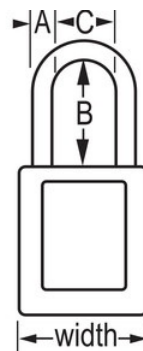

## Modell-Nr. 410LTGRN

Green Zenex™ Thermoplastic Safety Padlock, 1-1/2in (38mm) with 3in (76mm) Shackle

## Produktmerkmale

- 410 Thermoplastisches Sicherheitsschloss
- 1-1/2in (38mm) wide, 1-3/4in (44mm) tall Thermoplastic green body, shackle with 3in (76mm) clearance
- Speziell für Verriegelungs-/Kennzeichnungsanwendungen entworfen
- Robustes, leichtes, nicht leitendes thermoplastisches Schlossgehäuse
- Kundenspezifisch mit beschreibbaren Permanent-Aufklebern anzupassen
- Compliance with "One Employee, One Lock, One Key" directive
- Spezieller Hochsicherheits-Zylinder
- Rückhaltevorrichtung für den Schlüssel gewährleistet, dass Vorhängeschloss nicht unbeabsichtigt unverschlossen bleibt
- Verschiedenschließender Schließzylinder mit 6 Stiften und mehr als 40.000 verfügbaren Schlüsselkombinationen, Regalpackung 6 Stück, Großpackung 36 Stück

## Produktinformationen

The Master Lock No. 410GRN Zenex™ Thermoplastic Safety Padlock features a 1-1/2in (38mm) wide plastic green body and a 3in (76mm) tall, 1/4in (6mm) diameter metal shackle. Das speziell für Anwendungen zur Verriegelung/Kennzeichnung konzipierte Schlossgehäuse ist beständig, leicht, nicht leitend und einfach zu transportieren. Das Vorhängeschloss hat einen Hochsicherheits-Schließzylinder mit Schlüsselrückhaltung und garantiert somit, dass das Vorhängeschloss nicht versehentlich unverriegelt bleibt.

<b>Produktnr.</b>	410LTGRN
<b>Schlosskörperbreite</b>	38 mm
<b>Bügelmaße</b>	A: 6 mm B: 76 mm C: 20 mm
<b>Farbe</b>	Grün
<b>Beschreibung</b>	Verschiedenschließend, handelsübliche Verpackungsgröße
<b>Verpackungseinheit (Stück)</b>	6
<b>Umkarton (Stück)</b>	36