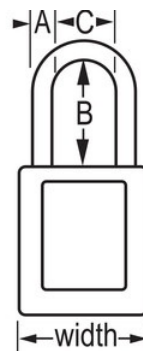

Modell-Nr. 410LTPRP

Purple Zenex™ Thermoplastic Safety Padlock, 1-1/2in (38mm) Wide with 3in (76mm) Shackle

Geeignet für:

Extreme Umgebungen

Sicherheitsverriegelung/Kennzeichnung

Übersicht & Funktionen

Produktmerkmale

- 410 Thermoplastisches Sicherheitsschloss
- 1-1/2in (38mm) wide, 1-3/4in (44mm) tall Thermoplastic purple body, shackle with 3in (76mm) clearance
- Speziell für Verriegelungs-/Kennzeichnungsanwendungen entworfen
- Robustes, leichtes, nicht leitendes thermoplastisches Schlossgehäuse
- Kundenspezifisch mit beschreibbaren Permanent-Aufklebern anzupassen
- Compliance with "One Employee, One Lock, One Key" directive
- Spezieller Hochsicherheits-Zylinder
- Rückhaltevorrichtung für den Schlüssel gewährleistet, dass Vorhängeschloss nicht unbeabsichtigt unverschlossen bleibt
- Verschiedenschließender Schließzylinder mit 6 Stiften und mehr als 40.000 verfügbaren Schlüsselkombinationen, Regalpackung 6 Stück, Großpackung 36 Stück

Produktinformationen

The Master Lock No. 410PRP Zenex™ Thermoplastic Safety Padlock features a 1-1/2in (38mm) wide plastic purple body and a 3in (76mm) tall, 1/4in (6mm) diameter metal shackle. Das speziell für Anwendungen zur Verriegelung/Kennzeichnung konzipierte Schlossgehäuse ist beständig, leicht, nicht leitend und einfach zu transportieren. Das Vorhängeschloss hat einen Hochsicherheits-Schließzylinder mit Schlüsselrückhaltung und garantiert somit, dass das Vorhängeschloss nicht versehentlich unverriegelt bleibt.

| | |
|-----------------------------------|---|
| Produktnr. | 410LTPRP |
| Schlosskörperbreite | 38 mm |
| Bügelmaße | A: 6 mm B: 76 mm C: 20 mm |
| Farbe | Violett |
| Beschreibung | Verschiedenschließend, handelsübliche Verpackungsgröße |
| Verpackungseinheit (Stück) | 6 |
| Umkarton (Stück) | 36 |