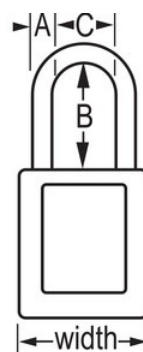

## Modell-Nr. 410LTRED

Rotes Zenex™; Thermoplastic Safety Padlock, 1-1/2in (38mm) Wide with 3in (76mm) Shackle

## Produktmerkmale

- 410 Thermoplastisches Sicherheitsschloss
- 1-1/2in (38mm) wide, 1-3/4in (44mm) tall Thermoplastic red body, shackle with 3in (76mm) clearance
- Speziell für Verriegelungs-/Kennzeichnungsanwendungen entworfen
- Robustes, leichtes, nicht leitendes thermoplastisches Schlossgehäuse
- Kundenspezifisch mit beschreibbaren Permanent-Aufklebern anzupassen
- Compliance with "One Employee, One Lock, One Key" directive
- Spezieller Hochsicherheits-Zylinder
- Rückhaltevorrichtung für den Schlüssel gewährleistet, dass Vorhängeschloss nicht unbeabsichtigt unverschlossen bleibt
- Verschiedenschließender Schließzylinder mit 6 Stiften und mehr als 40.000 verfügbaren Schlüsselkombinationen, Regalpackung 6 Stück, Großpackung 36 Stück

## Produktinformationen

The Master Lock No. 410RED Zenex™ Thermoplastic Safety Padlock features a 1-1/2in (38mm) wide plastic red body and a 3in (76mm) tall, 1/4in (6mm) diameter metal shackle. Das speziell für Anwendungen zur Verriegelung/Kennzeichnung konzipierte Schlossgehäuse ist beständig, leicht, nicht leitend und einfach zu transportieren. Das Vorhängeschloss hat einen Hochsicherheits-Schließzylinder mit Schlüsselmückhaltung und garantiert somit, dass das Vorhängeschloss nicht versehentlich unverriegelt bleibt.

<b>Produktnr.</b>	410LTRED
<b>Schlosskörperbreite</b>	38 mm
<b>Bügelmaße</b>	A: 6 mm B: 76 mm C: 20 mm
<b>Farbe</b>	Rot
<b>Beschreibung</b>	Verschiedenschließend, handelsübliche Verpackungsgröße
<b>Verpackungseinheit (Stück)</b>	6
<b>Umkarton (Stück)</b>	36