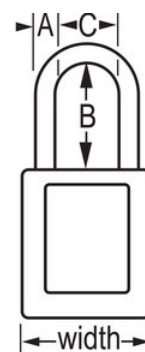

## Modell-Nr. 410MKLTW417PRP

Purple Zenex™ Thermoplastic Safety Padlock, 1-1/2in (38mm) Wide with 3in (76mm) Shackle, Master Keyed W417 Cylinder

## Produktmerkmale

- 410 Thermoplastisches Sicherheitsschloss
- 1-1/2in (38mm) wide, 1-3/4in (44mm) tall Thermoplastic purple body, shackle with 3in (76mm) clearance
- Speziell für Verriegelungs-/Kennzeichnungsanwendungen entworfen
- Robustes, leichtes, nicht leitendes thermoplastisches Schlossgehäuse
- Individuell vor Ort anpassbar mit beschreibbaren Permanent-Aufklebern
- Compliance with "One Employee, One Lock, One Key" directive
- Spezieller Hochsicherheits-Zylinder
- Rückhaltevorrichtung für den Schlüssel gewährleistet, dass Vorhängeschloss nicht unbeabsichtigt unverschlossen bleibt
- Schließzylinder mit Hauptschlüssel und 6-Stiftzuhaltung, Regalpackung 6 Stück, Großpackung 36 Stück

## Produktinformationen

The Master Lock No. 410MKW417PRP Zenex™ Thermoplastic Safety Padlock, Master keyed - a master key opens all the locks in the system although each lock has its own unique key - features a 1-1/2in (38mm) wide plastic purple body and a 3in (76mm) tall, 1/4in (6mm) diameter metal shackle. Das speziell für Anwendungen zur Verriegelung/Kennzeichnung konzipierte Schlossgehäuse ist beständig, leicht, nicht leitend und einfach zu transportieren. Das Vorhängeschloss hat einen Hochsicherheits-Schließzylinder mit Schlüsselrückhaltung und garantiert somit, dass das Vorhängeschloss nicht versehentlich unverriegelt bleibt.

<b>Produktnr.</b>	410MKLTW417PRP
<b>Schlosskörperbreite</b>	38 mm
<b>Bügelmaße</b>	A: 6 mm B: 76 mm C: 20 mm
<b>Farbe</b>	Violett
<b>Beschreibung</b>	Master Keyed, Keyed Different, Commercial Boxed Packaging
<b>Verpackungseinheit (Stück)</b>	6
<b>Umkarton (Stück)</b>	36