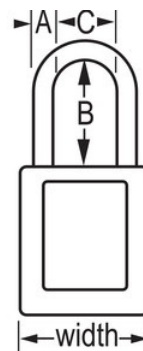

Modell-Nr. 410MKLTW417YLW

Yellow Zenex™; Thermoplastic Safety Padlock, 1-1/2in (38mm) Wide with 3in (76mm) Shackle, Master Keyed W417 Cylinder

## Produktmerkmale

- 410 Thermoplastisches Sicherheitsschloss
- 1-1/2in (38mm) wide, 1-3/4in (44mm) tall Thermoplastic yellow body, shackle with 3in (76mm) clearance
- Speziell für Verriegelungs-/Kennzeichnungsanwendungen entworfen
- Robustes, leichtes, nicht leitendes thermoplastisches Schlossgehäuse
- Kundenspezifisch mit beschreibbaren Permanent-Aufklebern anzupassen
- Compliance with "One Employee, One Lock, One Key" directive
- Spezieller Hochsicherheits-Zylinder
- Rückhaltevorrichtung für den Schlüssel gewährleistet, dass Vorhängeschloss nicht unbeabsichtigt unverschlossen bleibt
- Schließzylinder mit Hauptschlüssel und 6-Stiftzuhaltung, Regalpackung 6 Stück, Großpackung 36 Stück

## Produktinformationen

The Master Lock No. 410MKW417YLW Zenex™ Thermoplastic Safety Padlock, Master keyed - a master key opens all the locks in the system although each lock has its own unique key - features a 1-1/2in (38mm) wide plastic yellow body and a 3in (76mm) tall, 1/4in (6mm) diameter metal shackle. Das speziell für Anwendungen zur Verriegelung/Kennzeichnung konzipierte Schlossgehäuse ist beständig, leicht, nicht leitend und einfach zu transportieren. Das Vorhängeschloss hat einen Hochsicherheits-Schließzylinder mit Schlüsselrückhaltung und garantiert somit, dass das Vorhängeschloss nicht versehentlich unverriegelt bleibt.

<b>Produktnr.</b>	410MKLTW417YLW
<b>Schlosskörperbreite</b>	38 mm
<b>Bügelmaße</b>	A: 6 mm B: 76 mm C: 20 mm
<b>Farbe</b>	Gelb
<b>Beschreibung</b>	Master Keyed, Keyed Different, Commercial Boxed Packaging
<b>Verpackungseinheit (Stück)</b>	6
<b>Umkarton (Stück)</b>	36