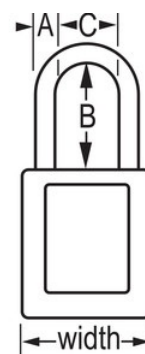

Modell-Nr. 410MKW417PRP

Purple Zenex™; Thermoplastic Safety Padlock, 1-1/2in (38mm) Wide with 1-1/2in (38mm) Tall Shackle, Master Keyed W417 Cylinder

Geeignet für:

Extreme Umgebungen

Sicherheitsverriegelung/Kennzeichnung

Übersicht & Funktionen

Produktmerkmale

- 410 Thermoplastisches Sicherheitsschloss
- 1-1/2in (38mm) wide, 1-3/4in (44mm) tall Thermoplastic purple body, shackle with 1-1/2in (38mm) clearance
- Speziell für Verriegelungs-/Kennzeichnungsanwendungen entworfen
- Robustes, leichtes, nicht leitendes thermoplastisches Schlossgehäuse
- Individuell vor Ort anpassbar mit beschreibbaren Permanent-Aufklebern
- Compliance with "One Employee, One Lock, One Key" directive
- Spezieller Hochsicherheits-Zylinder
- Rückhaltevorrichtung für den Schlüssel gewährleistet, dass Vorhängeschloss nicht unbeabsichtigt unverschlossen bleibt
- Schließzylinder mit Hauptschlüssel und 6-Stiftzuhaltung, Regalpackung 6 Stück, Großpackung 36 Stück

Produktinformationen

The Master Lock No. 410MKW417PRP Zenex™ Thermoplastic Safety Padlock, Master keyed - a master key opens all the locks in the system although each lock has its own unique key - features a 1-1/2in (38mm) wide plastic purple body and a 1-1/2in (38mm) tall, 1/4in (6mm) diameter metal shackle. Das speziell für Anwendungen zur Verriegelung/Kennzeichnung konzipierte Schlossgehäuse ist beständig, leicht, nicht leitend und einfach zu transportieren. Das Vorhängeschloss hat einen Hochsicherheits-Schließzylinder mit Schlüsselrückhaltung und garantiert somit, dass das Vorhängeschloss nicht versehentlich unverriegelt bleibt.

Produktnr.	410MKW417PRP
Schlosskörperbreite	38 mm
Bügelmaße	A: 6 mm B: 38 mm C: 20 mm
Farbe	Violett
Beschreibung	Master Keyed, Keyed Different, Commercial Boxed Packaging
Verpackungseinheit (Stück)	6
Umkarton (Stück)	36