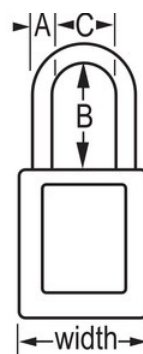

## Modell-Nr. 410PRP

Purple Zenex™ Thermoplastic Safety Padlock, 1-1/2in (38mm) Wide with 1-1/2in (38mm) Tall Shackle

## Produktmerkmale

- 410 Thermoplastisches Sicherheitsschloss
- 1-1/2in (38mm) wide, 1-3/4in (44mm) tall Thermoplastic purple body, shackle with 1-1/2in (38mm) clearance
- Speziell für Verriegelungs-/Kennzeichnungsanwendungen entworfen
- Robustes, leichtes, nicht leitendes thermoplastisches Schlossgehäuse
- Kundenspezifisch mit beschreibbaren Permanent-Aufklebern anzupassen
- Compliance with "One Employee, One Lock, One Key" directive
- Spezieller Hochsicherheits-Zylinder
- Rückhaltevorrichtung für den Schlüssel gewährleistet, dass Vorhängeschloss nicht unbeabsichtigt unverschlossen bleibt
- Verschiedenschließender Schließzylinder mit 6 Stiften und mehr als 40.000 verfügbaren Schlüsselkombinationen, Regalpackung 6 Stück, Großpackung 36 Stück

## Produktinformationen

The Master Lock No. 410PRP Zenex™ Thermoplastic Safety Padlock features a 1-1/2in (38mm) wide plastic purple body and a 1-1/2in (38mm) tall, 1/4in (6mm) diameter metal shackle. Das speziell für Anwendungen zur Verriegelung/Kennzeichnung konzipierte Schlossgehäuse ist beständig, leicht, nicht leitend und einfach zu transportieren. Das Vorhängeschloss hat einen Hochsicherheits-Schließzylinder mit Schlüsselrückhaltung und garantiert somit, dass das Vorhängeschloss nicht versehentlich unverriegelt bleibt.

<b>Produktnr.</b>	410PRP
<b>Schlosskörperbreite</b>	38 mm
<b>Bügelmaße</b>	A: 6 mm B: 38 mm C: 20 mm
<b>Farbe</b>	Violett
<b>Beschreibung</b>	Verschiedenschließend, handelsübliche Verpackungsgröße
<b>Verpackungseinheit (Stück)</b>	6
<b>Umkarton (Stück)</b>	36