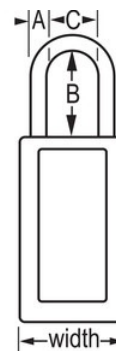

Modell-Nr. 411BLU

Blue Zenex®; Zenex®;
Thermoplastic Safety Padlock, 1-1/2in
(38mm) Wide with 1-1/2in (38mm) Shackle

Geeignet für:

Verriegelungs- bzw.
Kennzeichnungsvorrichtung

Mehrsprachiges
Personal

Sicherheitsverriegelung/Kennzeichnung

Übersicht & Funktionen

Produktmerkmale

- Thermoplastisches Sicherheitsvorhängeschloss
- 1-1/2in (38mm) wide 3in (76mm) tall Thermoplastic blue body, shackle with 1-1/2in (38mm) clearance
- Speziell für Verriegelungs-/Kennzeichnungsanwendungen entworfen
- Robustes, leichtes, nicht leitendes thermoplastisches Schlossgehäuse
- Kundenspezifisch mit beschreibbaren Permanent-Aufklebern anzupassen
- Compliance with "One Employee, One Lock, One Key" directive
- Spezieller Hochsicherheits-Zylinder
- Rückhaltevorrichtung für den Schlüssel gewährleistet, dass Vorhängeschloss nicht unbeabsichtigt unverschlossen bleibt
- Verschiedenschließender Schließzylinder mit 6 Stiften und mehr als 40.000 verfügbaren Schlüsselkombinationen, Regalpackung 6 Stück, Großpackung 36 Stück

Produktinformationen

The Master Lock No. 411BLU Zenex™ Thermoplastic Safety padlock features a 1-1/2in (38mm) wide, 3in (75mm) tall thermoplastic blue body and a 1-1/2in (38mm) tall metal shackle. Das speziell für Sicherheitsverriegelungen/-kennzeichnungs-Anwendungen konzipierte Vorhängeschloss garantiert durch Schlüsselerückhaltung, dass das Vorhängeschloss nicht unverriegelt bleibt, und der Hochsicherheits-Zylinder mit 6 Stiften entspricht der Richtlinie "ein Mitarbeiter, ein Schloss, ein Schlüssel". Inklusive beschreibbarer, mehrsprachiger Vorhängeschlossetiketten für die Verwendung vor Ort.

Produktnr.	411BLU
Schlosskörperbreite	38 mm
Bügelmaße	A: 6 mm B: 38 mm C: 20 mm
Farbe	Blau
Beschreibung	Verschiedenschließend, handelsübliche Verpackungsgröße
Verpackungseinheit (Stück)	6
Umkarton (Stück)	36