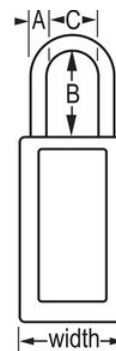

Modell-Nr. 411ORJ

Orange Zenex™; Thermoplastic Safety Padlock, 1-1/2in (38mm) Wide with 1-1/2in (38mm) Tall Shackle

Geeignet für:

Verriegelungs- bzw. Kennzeichnungsvorrichtung

Mehrsprachiges Personal

Sicherheitsverriegelung/Kennzeichnung

Übersicht & Funktionen

Produktmerkmale

- Thermoplastisches Sicherheitsvorhängeschloss
- 1-1/2in (38mm) wide 3in (76mm) tall Thermoplastic orange body, shackle with 1-1/2in (38mm) clearance
- Speziell für Verriegelungs-/Kennzeichnungsanwendungen entworfen
- Robustes, leichtes, nicht leitendes thermoplastisches Schlossgehäuse
- Kundenspezifisch mit beschreibbaren Permanent-Aufklebern anzupassen
- Compliance with "One Employee, One Lock, One Key" directive
- Spezieller Hochsicherheits-Zylinder
- Rückhaltevorrichtung für den Schlüssel gewährleistet, dass Vorhängeschloss nicht unbeabsichtigt unverschlossen bleibt
- Verschiedenschließender Schließzylinder mit 6 Stiften und mehr als 40.000 verfügbaren Schlüsselkombinationen, Regalpackung 6 Stück, Großpackung 36 Stück

Produktinformationen

The Master Lock No. 411ORJ Zenex™ Thermoplastic Safety padlock features a 1-1/2in (38mm) wide, 3in (75mm) tall thermoplastic orange body and a 1-1/2in (38mm) tall metal shackle. Das speziell für Sicherheitsverriegelungen/-kennzeichnungs-Anwendungen konzipierte Vorhängeschloss garantiert durch Schlüsselrückhaltung, dass das Vorhängeschloss nicht unverriegelt bleibt, und der Hochsicherheits-Zylinder mit 6 Stiftzylinder entspricht der Richtlinie "ein Mitarbeiter, ein Schloss, ein Schlüssel". Inklusive beschreibbarer, mehrsprachiger Vorhängeschlossetiketten für die Verwendung vor Ort.

Produktnr.	411ORJ
Schlosskörperbreite	38 mm
Bügelmaße	A: 6 mm B: 38 mm C: 20 mm
Farbe	Orange
Beschreibung	Verschiedenschließend, handelsübliche Verpackungsgröße
Verpackungseinheit (Stück)	6
Umkarton (Stück)	36