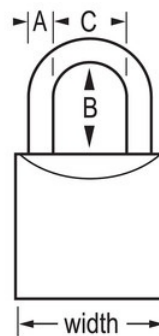

Modell-Nr. 4120KA

3/4in (19mm) Wide V-Line Brass Padlock,
Keyed Alike

Geeignet für:

Schränke

Sicherheitstore und
-zäune

Müllentsorgung

Brunnen- und
Klärbehälterdeckel

Übersicht & Funktionen

Produktmerkmale

- Der Bügel aus gehärtetem Stahl hält Sägen und Feilen Stand
- Gehäuse und Schließzylinder aus Messing bieten zusätzliche Witterungsbeständigkeit
- Der Schließzylinder mit Stiftzuhaltung bietet einen besseren Schutz gegen Schlosspicking

Produktinformationen

The Master Lock No. 4120KA Economy Padlock, Keyed Alike - multiple locks open with the same key - features a 3/4in (19mm) wide brass body to resist the elements and a 7/16in (11mm) tall, 5/32in (4mm) hardened steel shackle for excellent cut resistance. Das ideal für Schränke und Zäune geeignete Modell bietet mit dem verschiedenschließenden Schließzylinder mit Stiftzuhaltung und 3 Stiften einen besseren Schutz gegen Schlosspicking.

Produktnr.	4120KA
Schlosskörperbreite	19 mm
Bügelmaße	A: 4 mm B: 11 mm C: 10 mm
Farbe	Gold
Beschreibung	Gleichschließend, handelsübliche Verpackungsgröße
Verpackungseinheit (Stück)	12
Umkarton (Stück)	72