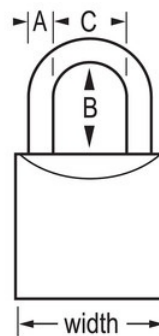

Modell-Nr. 4150KA

1-7/8in (48mm) Wide V-Line Brass Padlock,
Keyed Alike

Geeignet für:

Schränke

Sicherheitstore und
-zäune

Müllentsorgung

Brunnen- und
Klärbehälterdeckel

Übersicht & Funktionen

Produktmerkmale

- Gleichschließend – bestellen Sie mehrere Schlösser, die sich mit einem Schlüssel öffnen lassen
- 1-7/8in (48mm) wide brass body provides resistance to the elements
- 15/16in (24mm) tall, 9/32in (7mm) hardened steel shackle
- Der verschiedenschließende Schließzylinder mit Stiftzuhaltung und 5 Stiften bietet einen besseren Schutz gegen Schlosspicking

Produktinformationen

The Master Lock No. 4150KA Economy Padlock, Keyed Alike - multiple locks open with the same key - features a 1-7/8in (48mm) wide brass body to resist the elements and a 15/16in (24mm) tall, 9/32in (7mm) diameter hardened steel shackle for excellent cut resistance. Das ideal für Schränke und Zäune geeignete Modell bietet mit dem verschiedenschließenden Schließzylinder mit Stiftzuhaltung und 5 Stiften einen besseren Schutz gegen Schlosspicking.

Produktnr.	4150KA
Schlosskörperbreite	48 mm
Bügelmaße	A: 7 mm B: 24 mm C: 25 mm
Farbe	Gold
Beschreibung	Gleichschließend, handelsübliche Verpackungsgröße
Verpackungseinheit (Stück)	12
Umkarton (Stück)	72