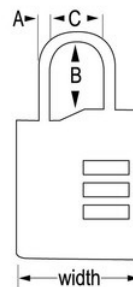

Gepäck und Reise

Sicherheitslevel:

Einfache bis mittlere Sicherheit:

Üblicherweise empfohlen für die Verwendung im Innenbereich

Übersicht & Funktionen

Produktmerkmale

- 30 mm breites, strapazierfähiges Zinkgehäuse
- Stahlbügel mit 3 mm Durchmesser ist für die meisten Gepäck-Reißverschlüsse geeignet
- Ermöglicht die Überprüfung des Gepäcks und die Wiederverschließung durch TSA-Personal, ohne das Schloss zu beschädigen
- In 29 Ländern weltweit anerkannt
- Jede Packung beinhaltet Schlösser in derselben Farbe – Violett, Blau Rot, oder Schwarz
- Packung mit zwei Vorhängeschlössern
- Lebenslange limitierte Garantie

Zertifizierungen

Produktinformationen

Das TSA-zugelassene Master Lock Nr. 4686EURT Gepäckvorhängeschloss mit selbst einzustellender Zahlenkombination hat ein 30 mm breites Zinkgehäuse für eine lange Haltbarkeit. Der Stahlbügel ist 20 mm lang und mit einem Durchmesser von 3 mm äußerst robust. Die US-amerikanische Transportsicherheitsbehörde TSA kann Gepäckstücke, die mit einem TSA-Schloss verriegelt sind, öffnen, inspizieren und wieder verschließen. Sichern Sie Ihr Reisegepäck mit einem Schloss, das vom TSA-Personal nicht durchtrennt wird. Die lebenslange limitierte Garantie gibt Ihnen die Sicherheit einer Marke, der Sie vertrauen können.

| | |
|-----------------------------------|---------------------------|
| Produktnr. | 4686EURT |
| Schlosskörperbreite | 30 mm |
| Bügelmaße | A: 3 mm B: 20 mm C: 14 mm |
| Farbe | Verschiedenes |
| Beschreibung | Schlüssellos |
| Verpackungseinheit (Stück) | 4 |
| Umkarton (Stück) | 16 |