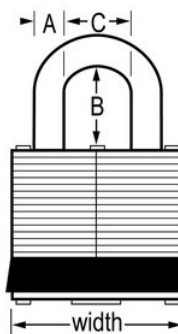

Modell-Nr. 4KALH

1-9/16in (40mm) Wide Laminated Brass Pin Tumbler Padlock with 2in (51mm) Shackle, Keyed Alike

Geeignet für:

Boots- und Offshore-Sicherheit

Sicherheitstore und -zäune

Freizeit und Erholung auf dem Wasser

Werkzeugausgaben

Übersicht & Funktionen

Produktmerkmale

- Gleichschließend – bestellen Sie mehrere Schlösser, die sich mit dem gleichen Schlüssel öffnen lassen, oder passen Sie andere Schlösser mit W1-Schließzylinder an
- Ideal für die Schifffahrt oder andere extreme Umgebungen
- 1-9/16in (40mm) wide laminated brass body offers excellent corrosion resistance
- 2in (51mm) tall, 9/32in (7mm) diameter hardened steel shackle for superior cut resistance
- Zweifach-Kugellagerverriegelung für maximalen Widerstand gegen Brecheisen
- Nicht gleichschließend, der W1-Schließzylinder mit 4 Stiften schützt vor Picking

Produktinformationen

Das Master Lock Nr. 4KALH Vorhängeschloss aus beschichtetem Messing, gleichschließend – mehrere Schlösser lassen sich mit demselben Schlüssel öffnen – verfügt über ein 40 mm (1-9/16 Zoll) breites Gehäuse aus beschichtetem Messing, das hervorragende Korrosionsbeständigkeit bietet, wodurch sich dieses Schloss ideal für Bootsanwendungen und andere raue Umgebungen eignet. Der 51 mm (2 Zoll) hohe Bügel aus gehärtetem Stahl mit 7 mm (9/32 Zoll) Durchmesser bietet hervorragende Durchtrennfestigkeit. Zwei Kugellager sorgen für maximale Beständigkeit gegenüber Brechwerkzeugen und der W1-Schließzylinder mit 4 Stiften verhindert Picking. Es sind gleichschließende Vorhängeschlösser erhältlich, die mit anderen Schlössern mit W1-Schließzylinder kompatibel sind.

Produktnr.	4KALH
Schlosskörperbreite	40 mm
Bügelmaße	A: 7 mm B: 51 mm C: 16 mm
Farbe	Blau
Beschreibung	Gleichschließend, handelsübliche Verpackungsgröße
Verpackungseinheit (Stück)	6
Umkarton (Stück)	24