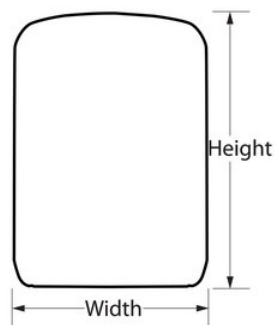

Modell-Nr. 5403EURD

Extragroßer Select Access® Schlüsselkasten;
- Wandhalterung

Geeignet für:

Schlüssel- und
Zugangskarten-
Aufbewahrung

Übersicht & Funktionen

Produktmerkmale

- Extra großes Schlüsselfach zur Aufbewahrung von mehreren Gebäude- oder Autoschlüsseln und Zugangskarten
- Zu Ihrer eigenen Sicherheit können Sie die Kombination individuell einstellen
- Zur dauerhaften Wandbefestigung (inklusive Befestigungsbausatz)
- Wetterbeständige Türklappe bietet mehr Diskretion
- Für mehr Sicherheit sollte Select Access® an einem unauffälligen und schlecht einsehbarem Ort angebracht werden

Produktnr.	5403EURD
Außenmaße (H x B x T)	14,6 cm x 10,6 cm x 5,3 cm
Farbe	Grau
Beschreibung	
Umkarton (Stück)	4

Master Lock Europe S.A.S.

10 avenue de l'arche - Le Colisée Gardens, bâtiment A - 92 400 Courbevoie - La Défense - France
T: +33-1-41437200 | F: +33-1-41437204
www.masterlock.eu