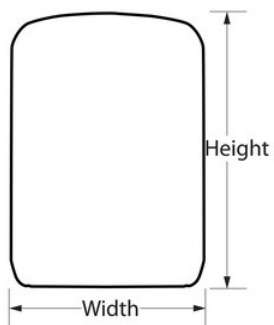

### Produktmerkmale

- Kleines Schlüsselfach für bis zu 1 Schlüssel
- Zu Ihrer eigenen Sicherheit können Sie die Kombination individuell einstellen
- Zur dauerhaften Wandbefestigung (inklusive Befestigungsbausatz)
- Wetterbeständige Türklappe bietet mehr Diskretion
- Für mehr Sicherheit sollte Select Access® an einem unauffälligen und schlecht einsehbarem Ort angebracht werden

# Produktangaben

Produktnr.	5404EURD
Schlosskörperbreite	52 mm
Außenmaße (H x B x T)	14 cm x 5,2 cm x 5,1 cm
Innenmaße (H x B x T)	10,6 cm x 4,5 cm x 2 cm
Farbe	Grau
Batterien	Enthalten
Beschreibung	SB-Verpackung
Umkarton (Stück)	4