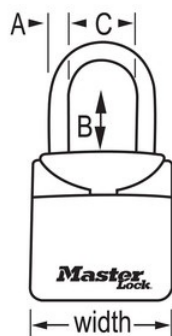

Modell-Nr. 5406EURD

Mini-Schlüsselkasten Select Access®; - mit
Bügel

Geeignet für:

Schlüssel- und
Zugangskarten-
Aufbewahrung

Übersicht & Funktionen

Produktmerkmale

- Mini-Schlüsselkasten für einen Schlüssel
- Zu Ihrer eigenen Sicherheit können Sie die Kombination individuell einstellen
- Geformtes Gehäuse und vinylbeschichteter Bügel zur Vermeidung von Kratzern
- Schlüsselkasten mit Bügel, der an verschiedenen Stellen angebracht werden kann
- Wetterbeständige Türklappe bietet mehr Diskretion
- Für mehr Sicherheit sollte Select Access® an einem unauffälligen und schlecht einsehbarem Ort angebracht werden

Produktinformationen

Das Master Lock No. 5406EURD Mini Select Access® mit Bügel verfügt über ein 70 mm breites Metallgehäuse für Langlebigkeit. Verstecken Sie Ihre Schlüssel nicht mehr unter der Fußmatte oder unter dem Blumentopf: Select Access® ist die perfekte Lösung, um anderen den Zugang zu Ihren Schlüsseln zu ermöglichen. Kann durch das mobile Design an verschiedenen Orten angebracht werden. Stellen Sie eine individuelle, 3-stellige Kombination für schlüssellosen Komfort und eine erhöhte Sicherheit ein. Die flexible Abdeckung schützt Zahlenschlösser vor dem Wetter und vor Schmutz. Der Bügel mit Vinylbeschichtung beugt Kratzern vor. Die lebenslange limitierte Garantie gibt Ihnen die Sicherheit einer Marke, der Sie vertrauen können.

Produktnr.	5406EURD
Bügelmaße	A: 10 mm B: 36 mm C: 48 mm
Außenmaße (H x B x T)	13,5 cm x 7,0 cm x 3,2 cm
Farbe	Schwarz
Beschreibung	
Umkarton (Stück)	4

Master Lock Europe S.A.S.

10 avenue de l'arche - Le Colisée Gardens, bâtiment A - 92 400 Courbevoie - La Défense - France
T: +33-1-41437200 | F: +33-1-41437204
www.masterlock.eu