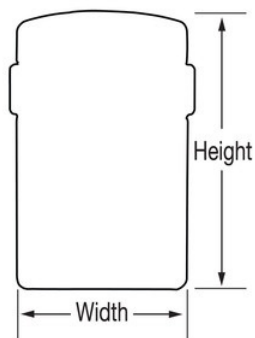

Produktnr.	5441EURD
Schlosskörperbreite	83 mm
Außenmaße (H x B x T)	12,7 cm x 8,3 cm x 5,9 cm
Innenmaße (H x B x T)	9,4 cm x 6,2 cm x 2,5 cm
Farbe	Grau
Batterien	1 CR123A erforderlich (vorinstalliert)
Beschreibung	SB-Verpackung
Umkarton (Stück)	2