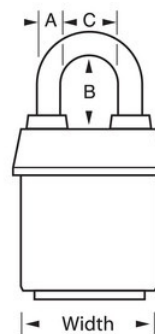

Produktinformationen

The Master Lock No. 6121KAB ProSeries® Weather Tough® Covered Laminated Padlock, Keyed Alike - multiple locks open with the same key - features a 2-1/8in (54mm) wide heavy steel body to withstand physical attack and a 1-1/8in (29mm) tall, 5/16in (8mm) diameter brass shackle for extra corrosion resistance. Die exklusive Abdeckung schützt das Vorhängeschloss vor rauen Witterungsbedingungen, und es ist praktisch unmöglich, den einstellbaren 5-Stift-Hochsicherheits-Schließzylinder mit Spulenstiften aufzubrechen.

Produktnr.	6121KAB
Schlosskörperbreite	54 mm
Bügelmaße	A: 8 mm B: 38 mm C: 22 mm
Farbe	Schwarz
Beschreibung	Gleichschließend, handelsübliche Verpackungsgröße
Verpackungseinheit (Stück)	6
Umkarton (Stück)	24