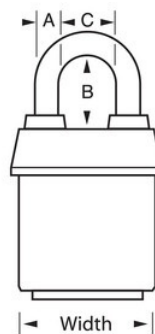

<b>Produktnr.</b>	6121KALF
<b>Schlosskörperbreite</b>	54 mm
<b>Bügelmaße</b>	A: 8 mm B: 38 mm C: 22 mm
<b>Farbe</b>	Schwarz
<b>Beschreibung</b>	Gleichschließend, handelsübliche Verpackungsgröße
<b>Verpackungseinheit (Stück)</b>	6
<b>Umkarton (Stück)</b>	24