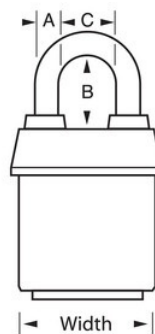

Produktinformationen

The Master Lock No. 6121KALF ProSeries® Weather Tough® Covered Laminated Padlock, Keyed Alike - multiple locks open with the same key - features a 2-1/8in (54mm) wide heavy steel body to withstand physical attack and a 1-1/2in (38mm) tall, 5/16in (8mm) diameter hardened boron alloy shackle for superior cut resistance. Die exklusive Abdeckung schützt das Vorhängeschloss vor rauen Witterungsbedingungen, und es ist praktisch unmöglich, den einstellbaren 5-Stift-Hochsicherheits-Schließzylinder mit Spulenzylindern aufzubrechen. The red, high visibility color cover provides the ability to distinguish between departments, employees, access, etc.

Produktnr.	6121KALFRED
Schlosskörperbreite	54 mm
Bügelmaße	A: 8 mm B: 38 mm C: 22 mm
Farbe	Rot
Beschreibung	Gleichschließend, handelsübliche Verpackungsgröße
Verpackungseinheit (Stück)	6
Umkarton (Stück)	24