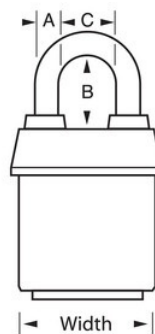

## Produktinformationen

The Master Lock No. 6121KALF ProSeries® Weather Tough® Covered Laminated Padlock, Keyed Alike - multiple locks open with the same key - features a 2-1/8in (54mm) wide heavy steel body to withstand physical attack and a 1-1/2in (38mm) tall, 5/16in (8mm) diameter hardened boron alloy shackle for superior cut resistance. Die exklusive Abdeckung schützt das Vorhängeschloss vor rauen Witterungsbedingungen, und es ist praktisch unmöglich, den einstellbaren 5-Stift-Hochsicherheits-Schließzylinder mit Spulenstiften aufzubrechen. The green, high visibility color cover provides the ability to distinguish between departments, employees, access, etc.

<b>Produktnr.</b>	6121KALFYLW
<b>Schlosskörperbreite</b>	54 mm
<b>Bügelmaße</b>	A: 8 mm B: 38 mm C: 22 mm
<b>Farbe</b>	Gelb
<b>Beschreibung</b>	Gleichschließend, handelsübliche Verpackungsgröße
<b>Verpackungseinheit (Stück)</b>	6
<b>Umkarton (Stück)</b>	24