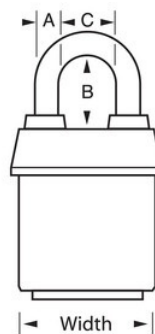

## Produktinformationen

The Master Lock No. 6121KALJ ProSeries® Weather Tough® Covered Laminated Padlock, Keyed Alike - multiple locks open with the same key - features a 2-1/8in (54mm) wide heavy steel body to withstand physical attack and a 2-1/2in (64mm) tall, 5/16in (8mm) diameter hardened boron alloy shackle for superior cut resistance. Die exklusive Abdeckung schützt das Vorhängeschloss vor rauen Witterungsbedingungen, und es ist praktisch unmöglich, den einstellbaren 5-Stift-Hochsicherheits-Schließzylinder mit Spulenstiften aufzubrechen. The blue, high visibility color cover provides the ability to distinguish between departments, employees, access, etc.

<b>Produktnr.</b>	6121KALJBLU
<b>Schlosskörperbreite</b>	54 mm
<b>Bügelmaße</b>	A: 8 mm B: 64 mm C: 22 mm
<b>Farbe</b>	Blau
<b>Beschreibung</b>	Gleichschließend, handelsübliche Verpackungsgröße
<b>Verpackungseinheit (Stück)</b>	6
<b>Umkarton (Stück)</b>	24