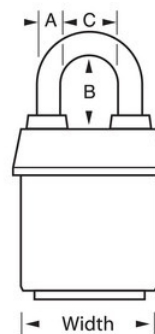

## Produktinformationen

The Master Lock No. 6121KALJ ProSeries® Weather Tough® Covered Laminated Padlock, Keyed Alike - multiple locks open with the same key - features a 2-1/8in (54mm) wide heavy steel body to withstand physical attack and a 2-1/2in (64mm) tall, 5/16in (8mm) diameter hardened boron alloy shackle for superior cut resistance. Die exklusive Abdeckung schützt das Vorhängeschloss vor rauen Witterungsbedingungen, und es ist praktisch unmöglich, den einstellbaren 5-Stift-Hochsicherheits-Schließzylinder mit Spulenstiften aufzubrechen. The orange, high visibility color cover provides the ability to distinguish between departments, employees, access, etc.

<b>Produktnr.</b>	6121KALJORJ
<b>Schlosskörperbreite</b>	54 mm
<b>Bügelmaße</b>	A: 8 mm B: 64 mm C: 22 mm
<b>Farbe</b>	Orange
<b>Beschreibung</b>	Gleichschließend, handelsübliche Verpackungsgröße
<b>Verpackungseinheit (Stück)</b>	6
<b>Umkarton (Stück)</b>	24