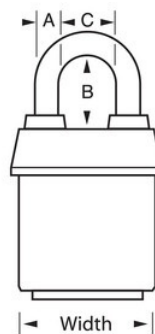

## Produktinformationen

The Master Lock No. 6121KALJ ProSeries® Weather Tough® Covered Laminated Padlock, Keyed Alike - multiple locks open with the same key - features a 2-1/8in (54mm) wide heavy steel body to withstand physical attack and a 2-1/2in (64mm) tall, 5/16in (8mm) diameter hardened boron alloy shackle for superior cut resistance. Die exklusive Abdeckung schützt das Vorhängeschloss vor rauen Witterungsbedingungen, und es ist praktisch unmöglich, den einstellbaren 5-Stift-Hochsicherheits-Schließzylinder mit Spulenstiften aufzubrechen. The red, high visibility color cover provides the ability to distinguish between departments, employees, access, etc.

<b>Produktnr.</b>	6121KALJRED
<b>Schlosskörperbreite</b>	54 mm
<b>Bügelmaße</b>	A: 8 mm B: 64 mm C: 22 mm
<b>Farbe</b>	Rot
<b>Beschreibung</b>	Gleichschließend, handelsübliche Verpackungsgröße
<b>Verpackungseinheit (Stück)</b>	6
<b>Umkarton (Stück)</b>	24