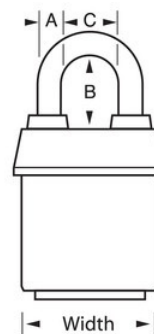

Anhänger, Lkw und
Umzugswagen

Lkw-Türen

Übersicht & Funktionen

Produktmerkmale

- Ideal for harsh outdoor conditions - exclusive ProSeries® Weather Tough® cover protects lock from water, ice, dirt and grime
- Orangefarbene, gut sichtbare Abdeckung, um zwischen Abteilungen, Mitarbeitern, Zugangsberechtigungen etc. unterscheiden zu können
- ProSeries®-Vorhängeschlösser sind für gewerbliche/industrielle Anwendungen konzipiert
- 2-1/8in (54mm) heavy steel body withstands physical attack
- 2-1/2in (64mm) tall, 5/16in (8mm) diameter hardened boron alloy shackle for maximum cut resistance
- Der zweifache Kugerverschlussmechanismus wirkt Versuchen, das Schloss aufzuziehen oder aufzubrechen, entgegen
- Es ist praktisch unmöglich, den einstellbaren 5-Stift-Hochsicherheits-Schließzylinder mit Spulenstiften aufzubrechen

Produktinformationen

The Master Lock No. 6121LJ ProSeries® Weather Tough® Covered Laminated Padlock multiple locks open with the same key - features a 2-1/8in (54mm) wide heavy steel body to withstand physical attack and a 2-1/2in (64mm) tall, 5/16in (8mm) diameter hardened boron alloy shackle for superior cut resistance. Die exklusive Abdeckung schützt das Vorhängeschloss vor rauen Witterungsbedingungen, und es ist praktisch unmöglich, den einstellbaren 5-Stift-Hochsicherheits-Schließzylinder mit Spulenstiften aufzubrechen. The orange, high visibility color cover provides the ability to distinguish between departments, employees, access, etc.

Produktnr.	6121LJORJ
Schlosskörperbreite	54 mm
Bügelmaße	A: 8 mm B: 64 mm C: 22 mm
Farbe	Weiß
Beschreibung	Verschiedenschließend, handelsübliche Verpackungsgröße
Verpackungseinheit (Stück)	6
Umkarton (Stück)	24