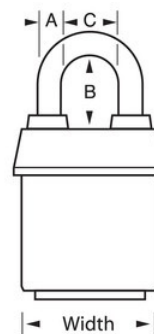

Anhänger, Lkw und
Umzugswagen

Lkw-Türen

Übersicht & Funktionen

Produktmerkmale

- Ideal for harsh outdoor conditions - exclusive ProSeries® Weather Tough® cover protects lock from water, ice, dirt and grime
- Grüne, gut sichtbare Abdeckung, um zwischen Abteilungen, Mitarbeitern, Zugangsberechtigungen etc. unterscheiden zu können
- ProSeries®-Vorhängeschlösser sind für gewerbliche/industrielle Anwendungen konzipiert
- 2-1/8in (54mm) heavy steel body withstands physical attack
- 5-5/8in (143mm) tall, 5/16in (8mm) diameter hardened boron alloy shackle for maximum cut resistance
- Der zweifache Kugerverschlussmechanismus wirkt Versuchen, das Schloss aufzuziehen oder aufzubrechen, entgegen
- Es ist praktisch unmöglich, den einstellbaren 5-Stift-Hochsicherheits-Schließzylinder mit Spulenzylindern aufzubrechen

Produktinformationen

The Master Lock No. 6121LN ProSeries® Weather Tough® Covered Laminated Padlock multiple locks open with the same key - features a 2-1/8in (54mm) wide heavy steel body to withstand physical attack and a 5-5/8in (143mm) tall, 5/16in (8mm) diameter hardened boron alloy shackle for superior cut resistance. Die exklusive Abdeckung schützt das Vorhängeschloss vor rauen Witterungsbedingungen, und es ist praktisch unmöglich, den einstellbaren 5-Stift-Hochsicherheits-Schließzylinder mit Spulenzylindern aufzubrechen. The green, high visibility color cover provides the ability to distinguish between departments, employees, access, etc.

Produktnr.	6121LNGRN
Schlosskörperbreite	54 mm
Bügelmaße	A: 8 mm B: 14 cm C: 22 cm
Farbe	Grün
Beschreibung	Verschiedenschließend, handelsübliche Verpackungsgröße
Verpackungseinheit (Stück)	6
Umkarton (Stück)	24