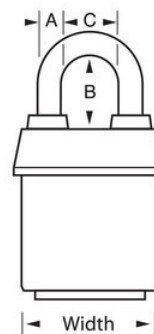

Modell-Nr. 6121LNWHT

ProSeries® 54 mm (2-1/8 Zoll) breit;
Weather Tough®; Laminated Steel
Rekeyable Pin Tumbler Padlock with 5-5/8in
(14.3cm) Shackle, White

Geeignet für:

Sicherheitstore und
-zäune

Anhänger, Lkw und
Schleppen

Anhänger, Lkw und
Umzugswagen

Lkw-Türen

Übersicht & Funktionen

Produktmerkmale

- Ideal for harsh outdoor conditions - exclusive ProSeries® Weather Tough® cover protects lock from water, ice, dirt and grime
- Weiße, gut sichtbare Abdeckung, um zwischen Abteilungen, Mitarbeitern, Zugangsberechtigungen etc. unterscheiden zu können
- ProSeries®-Vorhängeschlösser sind für gewerbliche/industrielle Anwendungen konzipiert
- 2-1/8in (54mm) heavy steel body withstands physical attack
- 5-5/8in (143mm) tall, 5/16in (8mm) diameter hardened boron alloy shackle for maximum cut resistance
- Der zweifache Kugerverschlussmechanismus wirkt Versuchen, das Schloss aufzuziehen oder aufzubrechen, entgegen
- Es ist praktisch unmöglich, den einstellbaren 5-Stift-Hochsicherheits-Schließzylinder mit Spulenzylindern aufzubrechen

Produktinformationen

The Master Lock No. 6121LN ProSeries® Weather Tough® Covered Laminated Padlock multiple locks open with the same key - features a 2-1/8in (54mm) wide heavy steel body to withstand physical attack and a 5-5/8in (143mm) tall, 5/16in (8mm) diameter hardened boron alloy shackle for superior cut resistance. Die exklusive Abdeckung schützt das Vorhängeschloss vor rauen Witterungsbedingungen, und es ist praktisch unmöglich, den einstellbaren 5-Stift-Hochsicherheits-Schließzylinder mit Spulenzylindern aufzubrechen. The white, high visibility color cover provides the ability to distinguish between departments, employees, access, etc.

Produktnr.	6121LNWHT
Schlosskörperbreite	54 mm
Bügelmaße	A: 8 mm B: 14 cm C: 22 cm
Farbe	Orange
Beschreibung	Verschiedenschließend, handelsübliche Verpackungsgröße
Verpackungseinheit (Stück)	6
Umkarton (Stück)	24