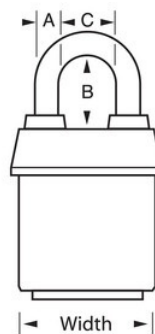

Produktinformationen

Das Master Lock Nr. 6127KALJ ProSeries® Weather Tough® beschichtete Vorhängeschloss mit Abdeckung, gleichschließend – mehrere Schlösser lassen sich mit demselben Schlüssel öffnen –, besteht aus einem 2 5/8 Zoll (67 mm) breiten Gehäuse aus schwerem Stahl, um physischen Angriffen standzuhalten, und einem 2 1/2 Zoll (64 mm) hohen Bügel aus gehärteter Borcarbid mit einem Durchmesser von 7/16 Zoll (11 mm) für hervorragende Durchtrennfestigkeit. Die exklusive Abdeckung schützt das Vorhängeschloss vor rauen Witterungsbedingungen, und es ist praktisch unmöglich, den einstellbaren 5-Stift-Hochsicherheits-Schließzylinder mit Spulenstiften aufzubrechen.

Produktnr.	6127KALJ
Schlosskörperbreite	67 mm
Bügelmaße	A: 11 mm B: 64 mm C: 22 mm
Farbe	Schwarz
Beschreibung	Gleichschließend, handelsübliche Verpackungsgröße
Verpackungseinheit (Stück)	6
Umkarton (Stück)	24