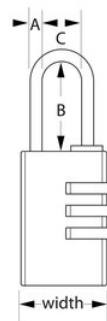

Gepäck und Reise

Sicherheitslevel:

Einfache Sicherheit:

Empfohlen für den Schutz von
Gepäckstücken

Übersicht & Funktionen

Produktmerkmale

- 20 mm breites Aluminiumgehäuse mit Messingoberfläche
- Der messingbeschichtete Stahlbügel von 3 mm Durchmesser ist mit den meisten Gepäck-Reißverschlüssen kompatibel
- Individuell einstellbare, 3-stellige Zahlenkombination
- Zahlenräder aus Messing
- Lebenslange limitierte Garantie

Produktinformationen

Das Master Lock Vorhängeschloss Nr. 620EURD mit individuell einstellbarer Zahlenkombination hat ein 20 mm breites Aluminiumgehäuse mit Messingoberfläche. Der Bügel aus messingbeschichtetem Stahl ist 22 mm lang und mit einem Durchmesser von 3 mm extrem robust. Die 3-stellige Kombination bietet Sicherheit und schlüssellosen Komfort. Die lebenslange limitierte Garantie gibt Ihnen die Sicherheit einer Marke, der Sie vertrauen können.

Produktnr.	620EURD
Schlosskörperbreite	30 mm
Bügelmaße	A: 3 mm B: 22 mm C: 9 mm
Farbe	Gold
Beschreibung	Verschiedenschließend
Verpackungseinheit (Stück)	6
Umkarton (Stück)	24

Master Lock Europe S.A.S.

10 avenue de l'arche - Le Colisée Gardens, bâtiment A - 92 400 Courbevoie - La Défense - France
T: +33-1-41437200 | F: +33-1-41437204
www.masterlock.eu