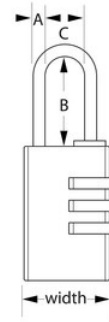

Modell-Nr. 630EURD

30 mm breites Vorhängeschloss mit individuell einstellbarer Zahlenkombination; Messingoberfläche

Geeignet für:

Rucksäcke,
Umhänge- und
Sporttaschen

Gepäck und Reise

Sicherheitslevel:

Einfache bis mittlere
Sicherheit:

Produktinformationen

Das Master Lock Vorhängeschloss Nr. 630EURD mit individuell einstellbarer Zahlenkombination und 30 mm breitem, massivem, robustem Aluminiumgehäuse mit einer Messingoberfläche. Der Bügel mit einem Durchmesser von 5 mm ist 24 mm lang und besteht aus messingbeschichtetem Stahl, der vor Durchschneiden oder Zersägen schützt. Die 3-stellige Kombination bietet Sicherheit und schlüssellosen Komfort. Die lebenslange limitierte Garantie gibt Ihnen die Sicherheit einer Marke, der Sie vertrauen können.

Produktnr.	630EURD
Schlosskörperbreite	30 mm
Bügelmaße	A: 5 mm B: 24 mm C: 14 mm
Farbe	Gold
Beschreibung	Verschiedenschließend
Verpackungseinheit (Stück)	6
Umkarton (Stück)	24

Master Lock Europe S.A.S.