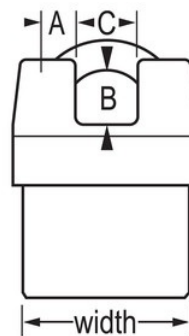

Produktinformationen

The Master Lock No. 6321KA ProSeries® Shrouded Padlock, keyed alike - multiple locks open with the same key - features a 2-1/8in (54mm) heavy steel body that withstands physical attack and a 3/4in (19mm) tall, 5/16in (8mm) diameter hardened boron alloy shackle for superior cut resistance. Die Eisenabdeckung schützt den Bügel des ideal für Transporte und industrielle Anwendungen geeigneten Modells vor Bolzenschneidern, während der zweifache Kugelverschlussmechanismus Versuchen entgegenwirkt, das Schloss aufzuziehen oder aufzubrechen. Es ist praktisch unmöglich, den einstellbaren 5-Stift-Hochsicherheits-Schließzylinder mit Spulenzylindern aufzubrechen.

Produktnr.	6321KA
Schlosskörperbreite	54 mm
Bügelmaße	A: 8 mm B: 19 mm C: 22 mm
Farbe	Schwarz
Beschreibung	Gleichschließend, handelsübliche Verpackungsgröße
Verpackungseinheit (Stück)	6
Umkarton (Stück)	24