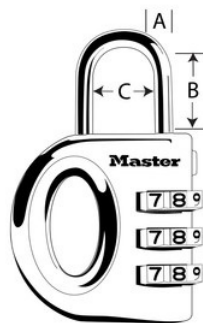

Sicherheitslevel:

Einfache Sicherheit:

Empfohlen für den Schutz von
Gepäckstücken

Übersicht & Funktionen

Produktmerkmale

- 32 mm breites, strapazierfähiges Zinkgehäuse
- Chrombeschichteter Stahlbügel mit einem Durchmesser von 4 mm passt für die meisten Gepäck-Reißverschlüsse
- Individuell einstellbare, 3-stellige Zahlenkombination
- Zahlenräder aus Stahl
- Schlösser in gleicher Farbe in jeder Packung – Blau, Rot, Grün oder Violett
- Lebenslange limitierte Garantie

Produktinformationen

Das Master Lock Vorhängeschloss Nr. 633EURD mit individuell einstellbarer Zahlenkombination ist mit seinem 32 mm breiten Zinkgehäuse noch langlebiger. Der Bügel aus verchromtem Stahl mit einem Durchmesser von 4 mm ist 17 mm lang und noch robuster. Die lebenslange limitierte Garantie gibt Ihnen die Sicherheit einer Marke, der Sie vertrauen können.

Produktnr.	633EURD
Schlosskörperbreite	32 mm
Bügelmaße	A: 4 mm B: 17 mm C: 11 mm
Farbe	Verschiedenes
Beschreibung	Schlüssellos
Verpackungseinheit (Stück)	4
Umkarton (Stück)	24

Master Lock Europe S.A.S.