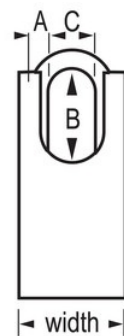

Anhänger, Lkw und
Umzugswagen

Lkw-Türen

Übersicht & Funktionen

Produktmerkmale

- Gleichschließend – bestellen Sie mehrere Schlösser, die sich mit dem gleichen Schlüssel öffnen lassen, oder passen Sie andere Schlösser mit W6000-Schließzylinder an
- Der verdeckte Bügel schützt vor Bolzenschneidern
- ProSeries®-Vorhängeschlösser sind für gewerbliche/industrielle Anwendungen konzipiert
- 1-9/16in (40mm) heavy hardened steel body with chrome rustproofing for high security with long life
- 1-1/16in (27mm) tall, 1/4in (6mm) diameter hardened boron alloy shackle for superior cut resistance
- Der zweifache Kugelverschlussmechanismus wirkt Versuchen, das Schloss aufzuziehen oder aufzubrechen, entgegen
- Es ist praktisch unmöglich, den einstellbaren 5-Stift-Hochsicherheits-Schließzylinder mit Spulenstiften aufzubrechen

Produktinformationen

The Master Lock No. 7035KA ProSeries® Shrouded Padlock, keyed alike - multiple locks open with the same key - features a 1-9/16in (40mm) heavy hardened steel body with chrome rustproofing and a 1-1/16in (27mm) tall, 1/4in (6mm) diameter hardened boron alloy shackle for superior cut resistance. Der verdeckte Bügel schützt vor Bolzenschneidern, während der zweifache Kugelverschlussmechanismus Versuchen, das Schloss aufzuziehen oder aufzubrechen, entgegenwirkt. Das für gewerbliche/industrielle Anwendungen konzipierte Modell verfügt über einen praktisch aufbruchsicheren einstellbaren 5-Stift-Hochsicherheits-Schließzylinder mit Spulenstiften.

Produktnr.	7035KA
Schlosskörperbreite	40 mm
Bügelmaße	A: 6 mm B: 27 mm C: 20 mm
Farbe	Silber
Beschreibung	Gleichschließend, handelsübliche Verpackungsgröße
Verpackungseinheit (Stück)	6
Umkarton (Stück)	24