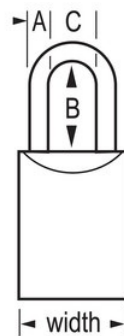

Anhänger, Lkw und
Umzugswagen

Lkw-Türen

Übersicht & Funktionen

Produktmerkmale

- Gleichschließend – bestellen Sie mehrere Schlösser, die sich mit dem gleichen Schlüssel öffnen lassen, oder passen Sie andere Schlösser mit W6000-Schließzylinder an
- ProSeries®-Vorhängeschlösser sind für gewerbliche/industrielle Anwendungen konzipiert
- 1-3/4in (44mm) heavy hardened steel body with chrome rustproofing for high security with long life
- 1-3/16in (30mm) tall, 5/16in (8mm) diameter hardened boron alloy shackle for superior cut resistance
- Der zweifache Kugelverschlussmechanismus wirkt Versuchen, das Schloss aufzuziehen oder aufzubrechen, entgegen
- Es ist praktisch unmöglich, den einstellbaren 5-Stift-Hochsicherheits-Schließzylinder mit Spulenstiften aufzubrechen

Produktinformationen

The Master Lock No. 7040KA ProSeries® Solid Body Padlock, keyed alike - multiple locks open with the same key - features a 1-3/4in (44mm) heavy hardened steel body with chrome rustproofing and a 1-3/16in (30mm) tall, 5/16in (8mm) diameter hardened boron alloy shackle for superior cut resistance. Für gewerbliche/industrielle Anwendungen konzipiert, wirkt der zweifache Kugelverschlussmechanismus Versuchen, das Schloss aufzuziehen oder aufzubrechen, entgegen. Außerdem ist es praktisch unmöglich, den einstellbaren 5-Stift-Hochsicherheits-Schließzylinder mit Spulenstiften aufzubrechen.

Produktnr.	7040KA
Schlosskörperbreite	44 mm
Bügelmaße	A: 8 mm B: 30 mm C: 23 mm
Farbe	Silber
Beschreibung	Gleichschließend, handelsübliche Verpackungsgröße
Verpackungseinheit (Stück)	6
Umkarton (Stück)	24