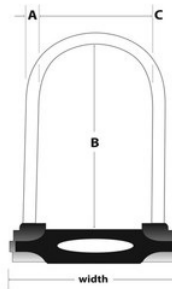

Produktnr.	8285EURDPRO
Farbe	Schwarz
Beschreibung	
Verpackungseinheit (Stück)	4
Umkarton (Stück)	12

Master Lock Europe S.A.S.

10 avenue de l'arche - Le Colisée Gardens, bâtiment A - 92 400 Courbevoie - La Défense - France
T: +33-1-41437200 | F: +33-1-41437204
www.masterlock.eu