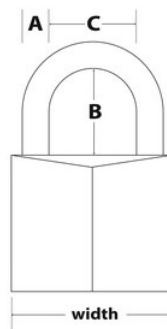

Produktinformationen

Das Master Lock Vorhängeschloss Nr. 9130EURT aus massivem Aluminium hat einen 30 mm breiten Schlosskörper und zeichnet sich durch Langlebigkeit und Korrosionsbeständigkeit aus. Der Bügel hat einen Durchmesser von 5 mm, eine Länge von 18 mm und ist aus gehärtetem Stahl mit hoher Durchtrennfestigkeit gefertigt. Der Schließzylinder mit 4 Stiften schützt vor Schlosspicking und die beidseitigen Verriegelungshebel bieten Schutz gegen Aufbruchsversuche und Hammerschläge. Die lebenslange limitierte Garantie gibt Ihnen die Sicherheit einer Marke, der Sie vertrauen können.

Produktnr.	9130EURT
Schlosskörperbreite	30 mm
Bügelmaße	A: 5 mm B: 18 mm C: 14 mm
Farbe	Schwarz
Beschreibung	Verschiedenschließend
Verpackungseinheit (Stück)	4
Umkarton (Stück)	16

Master Lock Europe S.A.S.