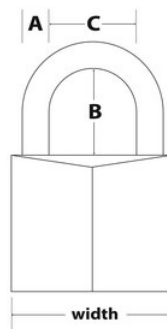

<b>Produktnr.</b>	9140EURDBLKLF
<b>Schlosskörperbreite</b>	40 mm
<b>Bügelmaße</b>	A: 6 mm B: 38 mm C: 21 mm
<b>Farbe</b>	Schwarz
<b>Beschreibung</b>	Verschiedenschließend
<b>Verpackungseinheit (Stück)</b>	4
<b>Umkarton (Stück)</b>	24