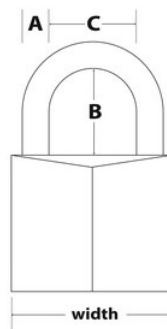

<b>Produktnr.</b>	9140EURT
<b>Schlosskörperbreite</b>	40 mm
<b>Bügelmaße</b>	A: 6 mm B: 21 mm C: 21 mm
<b>Farbe</b>	Silber
<b>Beschreibung</b>	Verschiedenschließend
<b>Verpackungseinheit (Stück)</b>	4
<b>Umkarton (Stück)</b>	16