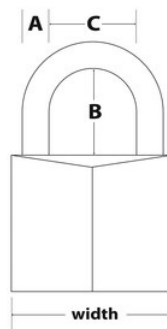

Produktinformationen

Das schwarz beschichtete, massive Aluminiumvorhängeschloss Master Lock Nr. 9140EURTBLK mit 40 mm breitem, beschichtetem Gehäuse aus massivem Aluminium ist robust und korrosionsbeständig. Der Bügel hat einen Durchmesser von 6 mm, eine Länge von 21 mm und ist aus gehärtetem Stahl mit hoher Durchtrennfestigkeit gefertigt. Der Schließzylinder mit 4 Stiften schützt vor Schlosspicking und die beidseitigen Verriegelungshebel bieten Schutz gegen Aufbruchsversuche und Hammerschläge. Die lebenslange limitierte Garantie gibt Ihnen die Sicherheit einer Marke, der Sie vertrauen können.

Produktnr.	9140EURBLK
Schlosskörperbreite	40 mm
Bügelmaße	A: 6 mm B: 21 mm C: 21 mm
Farbe	Silber
Beschreibung	Gleichschließend
Verpackungseinheit (Stück)	4
Umkarton (Stück)	16

Master Lock Europe S.A.S.