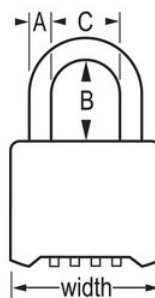

Modell-Nr. 975DLHCOM

2in (51mm) Wide Resettable Combination Brass Padlock

Geeignet für:

Sicherheitstore und -zäune

Selfstorage-Einheiten und Spinde

Produktionsumgebungen

Zähler, Umspanner und Kabelboxen

Übersicht & Funktionen

Produktmerkmale

- Schlüsselloser Komfort und Sicherheit durch individuell einstellbare, 4-stellige Kombination.
- Zurücksetzen auf 10.000 beliebige personalisierte Kombinationen – Werkzeug zum Ändern der Kombination nicht erforderlich
- Zweifach-Verriegelungsmechanismus mit Schutz vor Knacken, Aushebeln und Aufklopfen
- 2in (51mm) wide brass body for strength and weatherability
- 2in (25mm) tall, 5/16in (8mm) diameter hardened steel shackle for superior cut resistance
- Kartenverpackung zur Auslage in Verkaufsräumen

Produktinformationen

The Master Lock No. 975DLHCOM Resettable Combination Padlock- packed in carded packing for showroom display - features a 2in (51mm) wide brass body for superior strength and weatherability and a 2in (51mm) tall, 5/16in (8mm) diameter hardened steel shackle for excellent cut resistance. Zweifach-Verriegelung schützt vor Knacken, Aushebeln und Aufklopfen und ein versiegelter Bügel schützt die Komponenten, sodass ein einwandfreier Betrieb gewährleistet ist. Die 4-stellige Kombination lässt sich individuell einstellen und damit kann der Zugang ohne Werkzeug zum Ändern der Kombination beschränkt/verändert werden

Produktnr.	975DLHCOM
Schlosskörperbreite	51 mm
Bügelmaße	A: 8 mm B: 51 mm C: 25 mm
Farbe	Gold
Beschreibung	Rücksetzbare Zahlen, Einzelhandelsverpackung
Verpackungseinheit (Stück)	6
Umkarton (Stück)	36