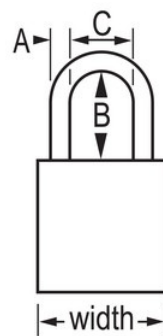

## Produktmerkmale

- American Lock Sicherheitsvorhängeschloss aus Aluminium
- 1-1/2in (38mm) wide green anodized aluminum body, 1/4in (6mm) diameter chrome plated, boron alloy shackle with 1-1/2in (38mm) clearance
- Eloxierte Oberfläche, zur Kennzeichnung von Verriegelungen in lebensmittelverarbeitenden Einrichtungen geeignet
- Korrosionsbeständige Oberfläche für den Einsatz in rauen Umgebungen
- Gut sichtbare Farbe und hohe Sicherheit
- Gleichschließend – einstellbarer Zylinder mit 5 Stiften und Hauptschlüssel

## Produktinformationen

The American Lock No. A1106KAMKGRN Aluminum Padlock, Keyed Alike - multiple locks open with the same key - features a 1-1/2in (38mm) wide green anodized aluminum body with a 1-1/2in (38mm) tall, 1/4in (6mm) diameter chrome plated, boron alloy shackle for superior cut resistance. Aufgrund der eloxierten Oberfläche ist das Schloss für den Einsatz in lebensmittelverarbeitenden Einrichtungen geeignet und wegen der korrosionsbeständigen Oberfläche für den Einsatz in rauen Umgebungen. Mit Hauptschlüssel – alle Schlösser im System können mit dem Hauptschlüssel geöffnet werden, wobei jedes Schloss einen eigenen, individuellen Schlüssel hat.

<b>Produktnr.</b>	A1106KAMKGRN
<b>Schlosskörperbreite</b>	38 mm
<b>Bügelmaße</b>	A: 6 mm B: 38 mm C: 20 mm
<b>Farbe</b>	Grün
<b>Beschreibung</b>	Keyed Alike, Master Keyed, Commercial Boxed Packaging
<b>Verpackungseinheit (Stück)</b>	6
<b>Umkarton (Stück)</b>	24