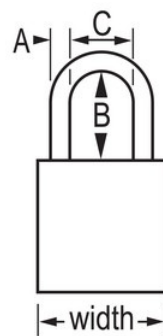

## Produktmerkmale

- American Lock Sicherheitsvorhängeschloss aus Aluminium
- 1-1/2in (38mm) wide brown anodized aluminum body, 1/4in (6mm) diameter chrome plated, boron alloy shackle with 1in (25mm) clearance
- Eloxierte Oberfläche, zur Kennzeichnung von Verriegelungen in lebensmittelverarbeitenden Einrichtungen geeignet
- Korrosionsbeständige Oberfläche für den Einsatz in rauen Umgebungen
- Gut sichtbare Farbe und hohe Sicherheit
- Gleichschließend – einstellbarer Zylinder mit 6 Stiften und Hauptschlüssel

<b>Produktnr.</b>	A1165KAMKBRN
<b>Schlosskörperbreite</b>	38 mm
<b>Bügelmaße</b>	A: 6 mm B: 25 mm C: 20 mm
<b>Farbe</b>	Braun
<b>Beschreibung</b>	Keyed Alike, Master Keyed, Commercial Boxed Packaging
<b>Verpackungseinheit (Stück)</b>	6
<b>Umkarton (Stück)</b>	24