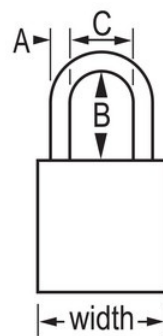

## Produktmerkmale

- American Lock Sicherheitsvorhängeschloss aus Aluminium
- 1-1/2in (38mm) wide orange anodized aluminum body, 1/4in (6mm) diameter chrome plated, boron alloy shackle with 1in (25mm) clearance
- Eloxierte Oberfläche, zur Kennzeichnung von Verriegelungen in lebensmittelverarbeitenden Einrichtungen geeignet
- Korrosionsbeständige Oberfläche für den Einsatz in rauen Umgebungen
- Gut sichtbare Farbe und hohe Sicherheit
- Gleichschließend – einstellbarer Zylinder mit 6 Stiften und Hauptschlüssel

<b>Produktnr.</b>	A1165KAMKW417ORJ
<b>Schlosskörperbreite</b>	38 mm
<b>Bügelmaße</b>	A: 6 mm B: 25 mm C: 20 mm
<b>Farbe</b>	Orange
<b>Beschreibung</b>	Keyed Alike, Master Keyed, Commercial Boxed Packaging
<b>Verpackungseinheit (Stück)</b>	6
<b>Umkarton (Stück)</b>	24